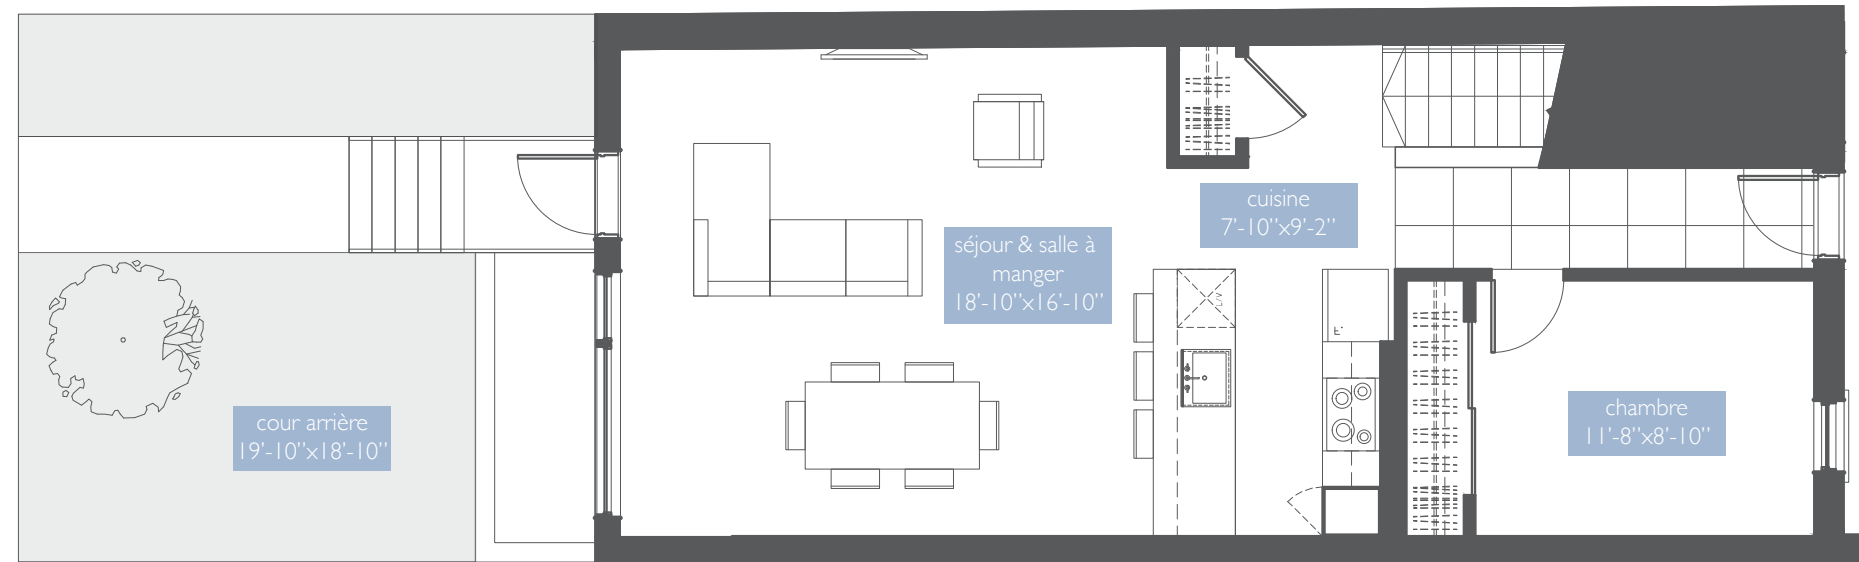

TERRASSE GODIN
CONDOMINIUMS

TYPE A

3 CHAMBRES À COUCHER
INTÉRIEUR

1552 pi.ca.(sq.ft.)

COUR

373 pi.ca.(sq.ft.)

Notes : Les plans et dimensions sont préliminaires et peuvent être sujets à changement sans préavis. La superficie indiquée est brute, approximative et donnée à titre indicatif seulement. Le plan est sujet à l'approbation de l'arrondissement Mercier-Hochelaga-Maisonneuve.

Plans and dimensions are preliminary and subject to modifications without advance notice. Specified gross area is approximate and for information purpose only. The floor plan is subject to Mercier-Hochelaga-Maisonneuve borough's approval.

Rez-de-jardin - 753 pi.ca.

Rez-de-chaussée - 799 pi.ca.

Godin

Bannantyne