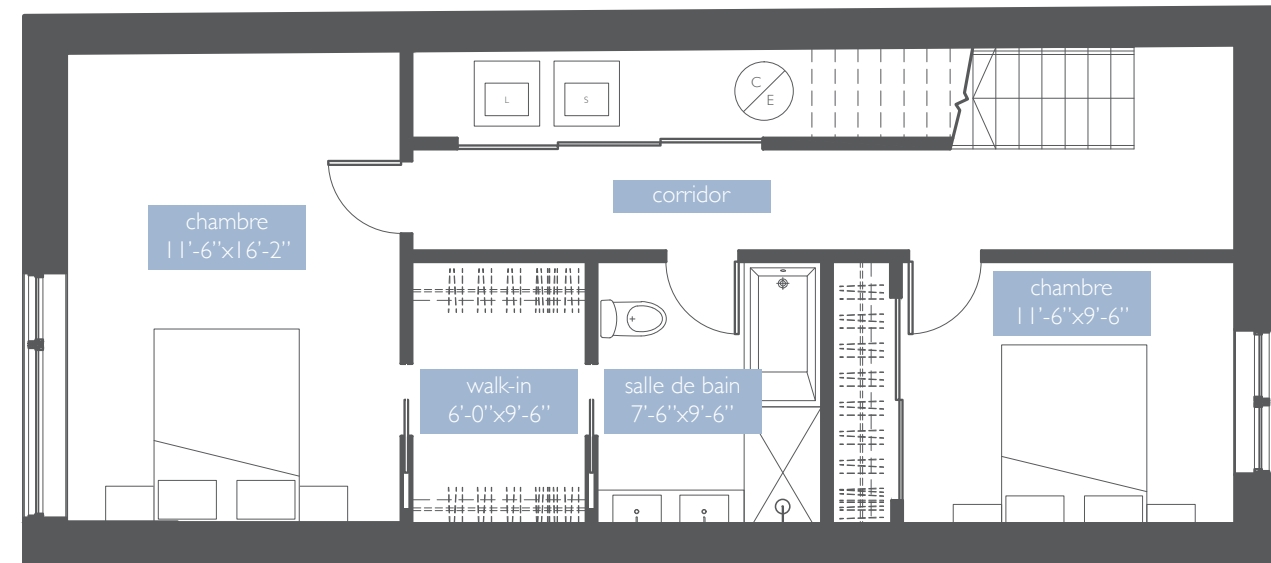

TERRASSE GODIN
CONDOMINIUMS

TYPE A

3 CHAMBRES À COUCHER
INTÉRIEUR

1552 pi.ca.(sq.ft.)

COUR

373 pi.ca.(sq.ft.)

Notes : Les plans et dimensions sont préliminaires et peuvent être sujets à changement sans préavis. La superficie indiquée est brute, approximative et donnée à titre indicatif seulement. Le plan est sujet à l'approbation de l'arrondissement Mercier-Hochelaga-Maisonneuve.

Plans and dimensions are preliminary and subject to modifications without advance notice. Specified gross area is approximate and for information purpose only. The floor plan is subject to Mercier-Hochelaga-Maisonneuve borough's approval.

Rez-de-jardin - 753 pi.ca.

Rez-de-chaussée - 799 pi.ca.

Godin

Bannantyne