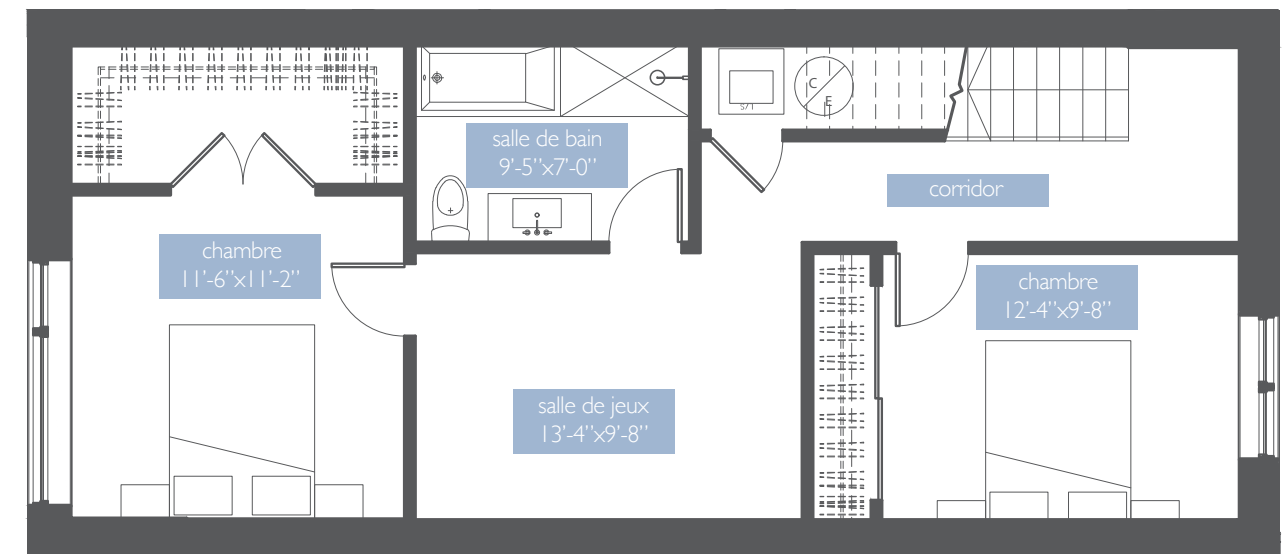

TERRASSE GODIN

CONDOMINIUMS

TYPE B

3 CHAMBRES À COUCHER
INTÉRIEUR

1513 pi.ca.(sq.ft.)

COUR

445 pi.ca.(sq.ft.)

Notes : Les plans et dimensions sont préliminaires et peuvent être sujets à changement sans préavis. La superficie indiquée est brute, approximative et donnée à titre indicatif seulement. Le plan est sujet à l'approbation de l'arrondissement Mercier-Hochelaga-Maisonneuve.

Plans and dimensions are preliminary and subject to modifications without advance notice. Specified gross area is approximate and for information purpose only. The floor plan is subject to Mercier-Hochelaga-Maisonneuve borough's approval.

Rez-de-jardin - 735 pi.ca.

Rez-de-chaussée - 778 pi.ca.

Godin

Bannantyne