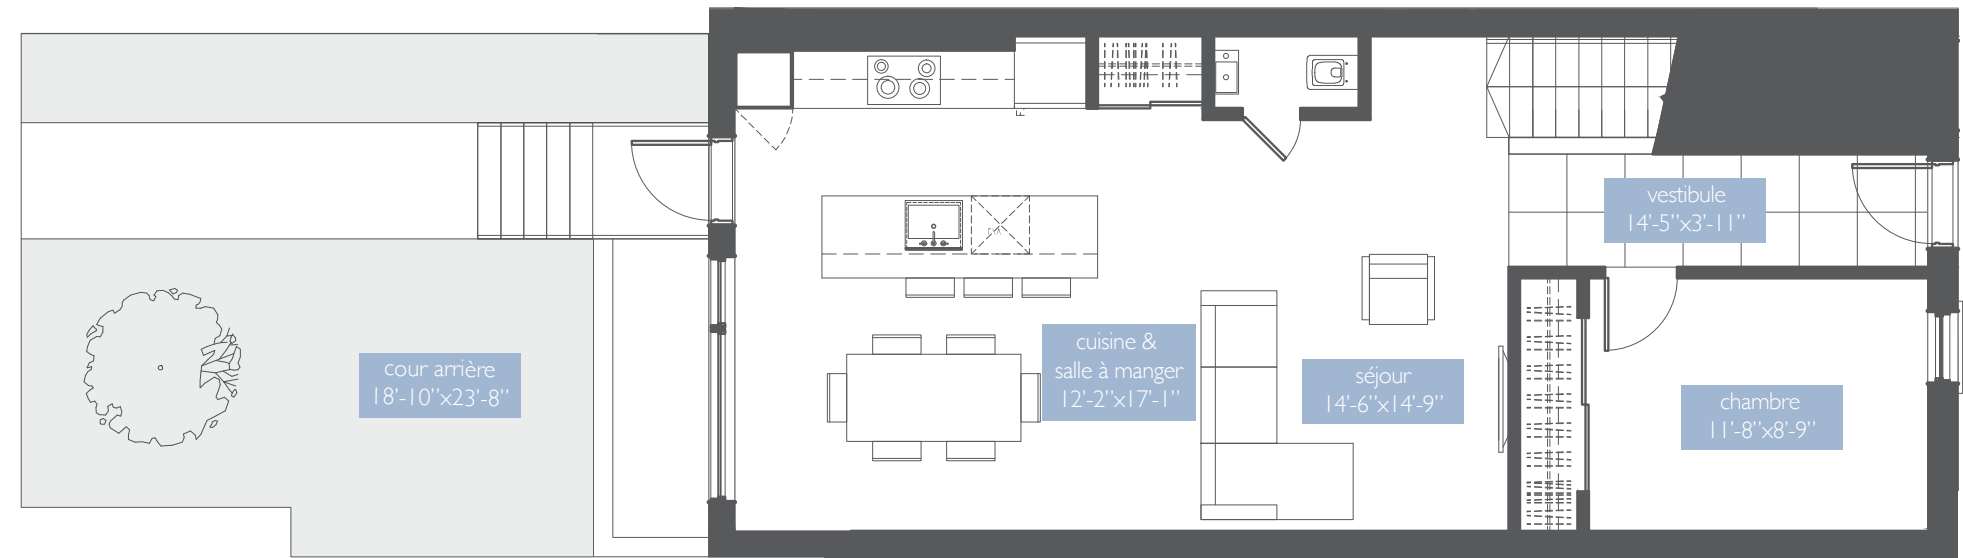

TERRASSE GODIN

CONDOMINIUMS

TYPE B

3 CHAMBRES À COUCHER
INTÉRIEUR

1513 pi.ca.(sq.ft.)

COUR

445 pi.ca.(sq.ft.)

Notes : Les plans et dimensions sont préliminaires et peuvent être sujets à changement sans préavis. La superficie indiquée est brute, approximative et donnée à titre indicatif seulement. Le plan est sujet à l'approbation de l'arrondissement Mercier-Hochelaga-Maisonneuve.

Plans and dimensions are preliminary and subject to modifications without advance notice. Specified gross area is approximate and for information purpose only. The floor plan is subject to Mercier-Hochelaga-Maisonneuve borough's approval.

Rez-de-jardin - 735 pi.ca.

Rez-de-chaussée - 778 pi.ca.

Godin

Bannantyne