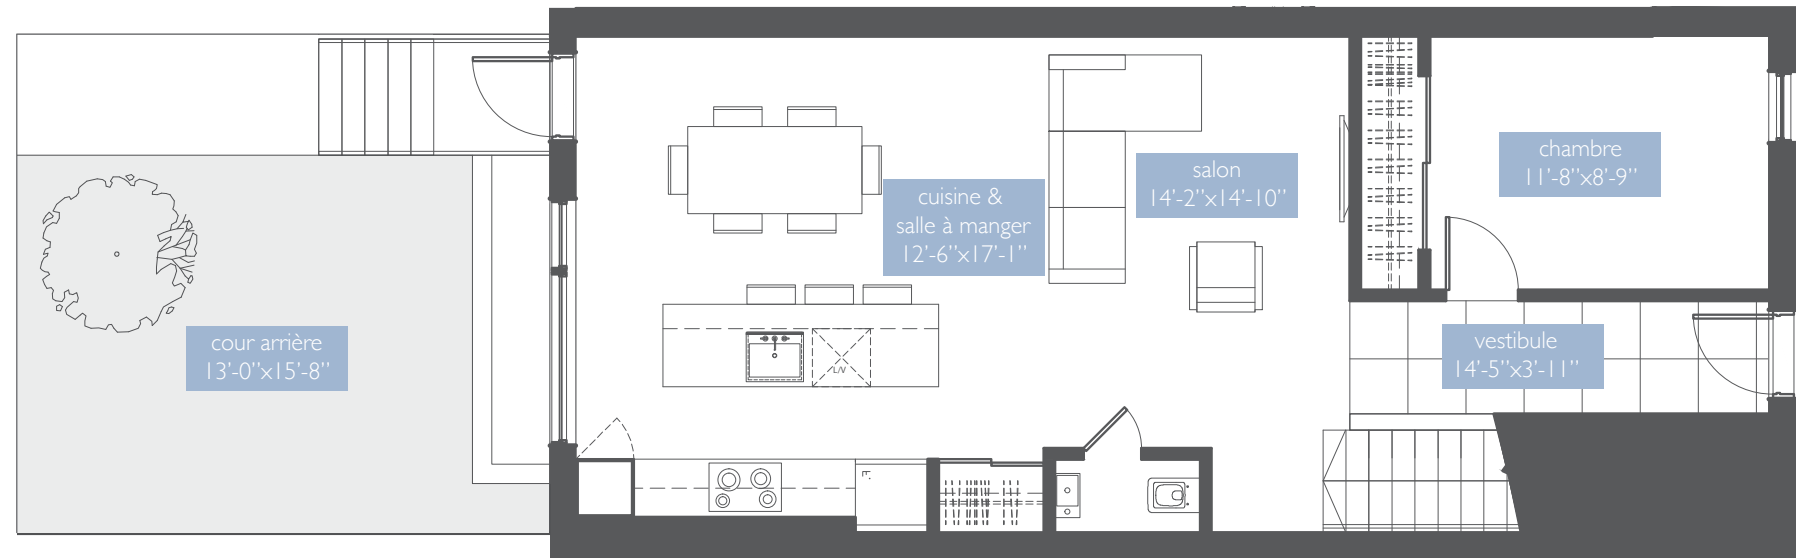

TERRASSE GODIN

CONDOMINIUMS

TYPE C

3 CHAMBRES À COUCHER
INTÉRIEUR

1513 pi.ca.(sq.ft.)

COUR

204 pi.ca.(sq.ft.)

Rez-de-jardin - 732 pi.ca.

Rez-de-chaussée - 781 pi.ca.

Godin

Notes : Les plans et dimensions sont préliminaires et peuvent être sujets à changement sans préavis. La superficie indiquée est brute, approximative et donnée à titre indicatif seulement. Le plan est sujet à l'approbation de l'arrondissement Mercier-Hochelaga-Maisonneuve.

Plans and dimensions are preliminary and subject to modifications without advance notice. Specified gross area is approximate and for information purpose only. The floor plan is subject to Mercier-Hochelaga-Maisonneuve borough's approval.