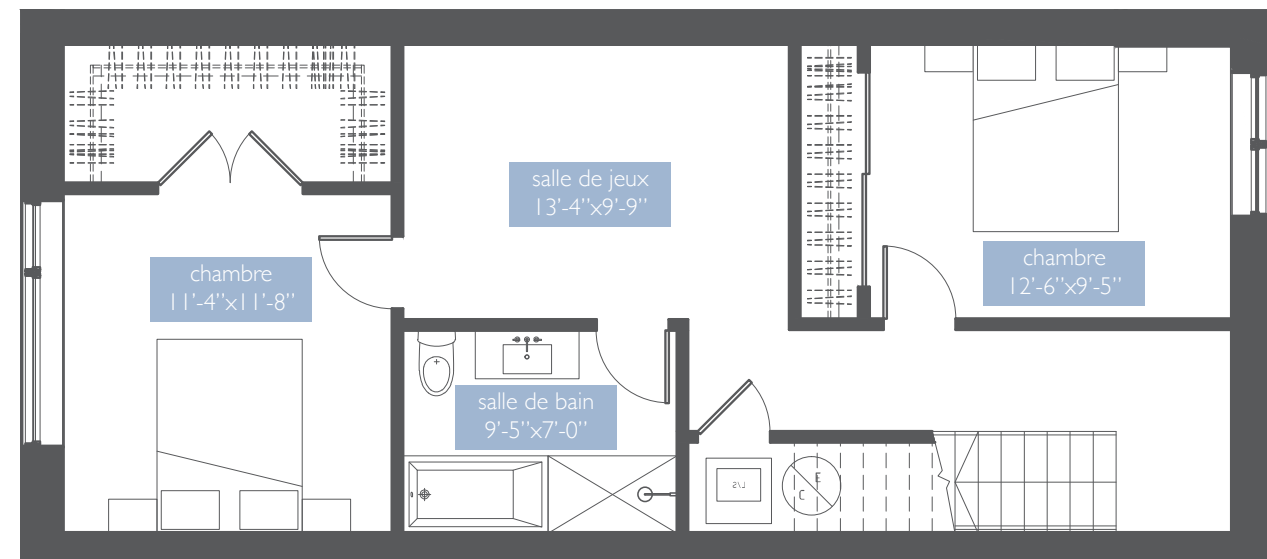

TERRASSE GODIN

CONDOMINIUMS

TYPE C

3 CHAMBRES À COUCHER
INTÉRIEUR

1513 pi.ca.(sq.ft.)

COUR

204 pi.ca.(sq.ft.)

Rez-de-jardin - 732 pi.ca.

Rez-de-chaussée - 781 pi.ca.

Godin

Notes : Les plans et dimensions sont préliminaires et peuvent être sujets à changement sans préavis. La superficie indiquée est brute, approximative et donnée à titre indicatif seulement. Le plan est sujet à l'approbation de l'arrondissement Mercier-Hochelaga-Maisonneuve.

Plans and dimensions are preliminary and subject to modifications without advance notice. Specified gross area is approximate and for information purpose only. The floor plan is subject to Mercier-Hochelaga-Maisonneuve borough's approval.