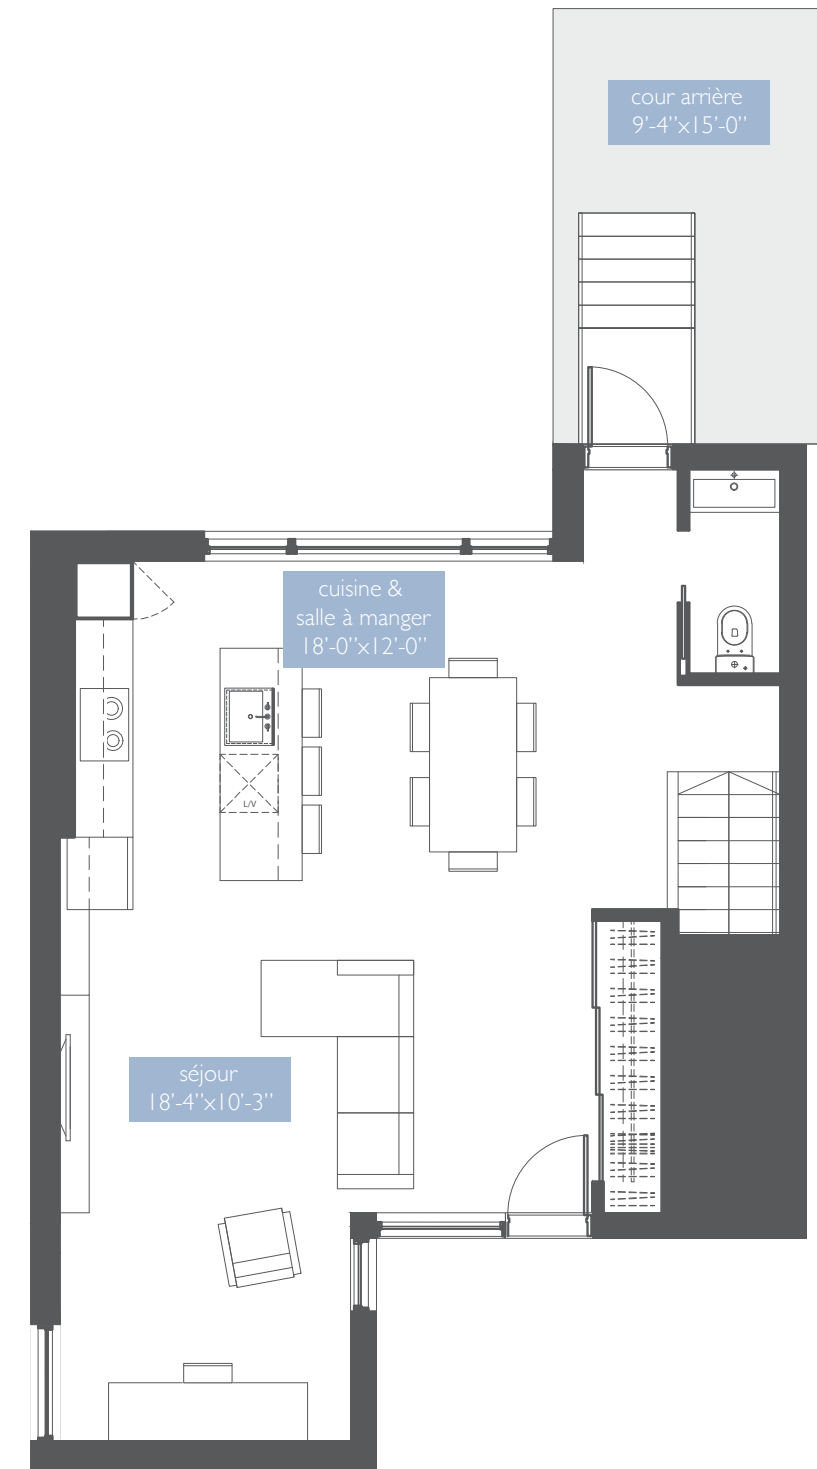

TERRASSE GODIN

CONDOMINIUMS

TYPE D

3 CHAMBRES À COUCHER
INTÉRIEUR

1595 pi.ca.(sq.ft.)

COUR

140 pi.ca.(sq.ft.)

Rez-de-chaussée - 877 pi.ca.

Rez-de-jardin - 718 pi.ca.

Notes : Les plans et dimensions sont préliminaires et peuvent être sujets à changement sans préavis. La superficie indiquée est brute, approximative et donnée à titre indicatif seulement. Le plan est sujet à l'approbation de l'arrondissement Mercier-Hochelaga-Maisonneuve.

Plans and dimensions are preliminary and subject to modifications without advance notice. Specified gross area is approximate and for information purpose only. The floor plan is subject to Mercier-Hochelaga-Maisonneuve borough's approval.