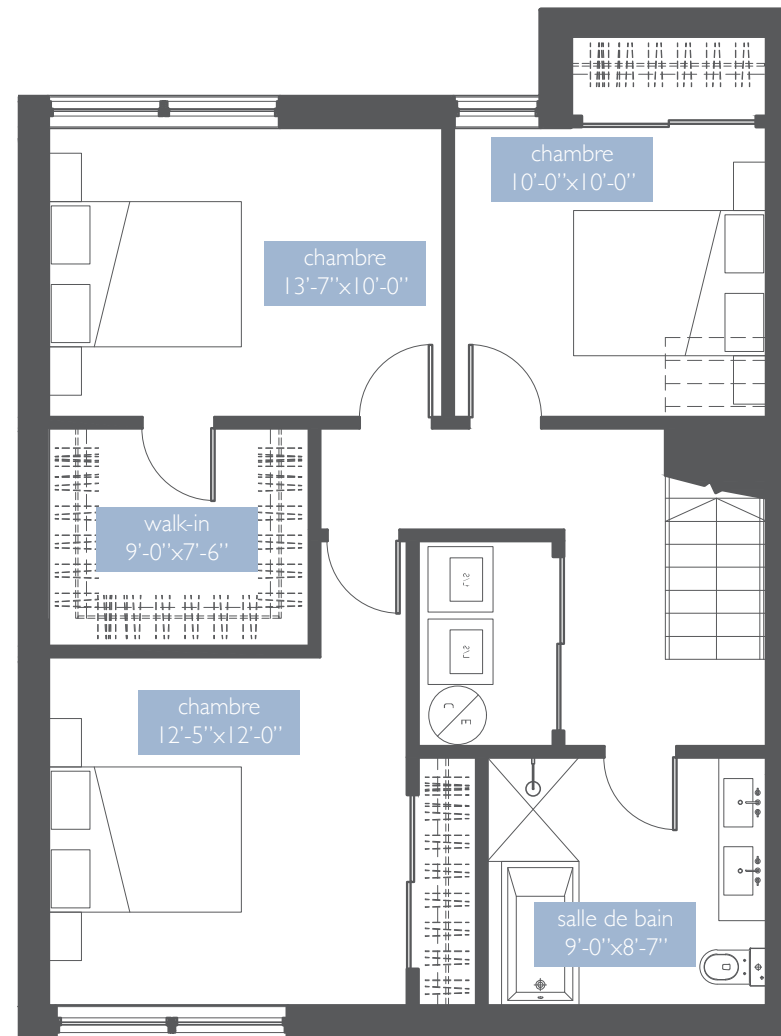

TERRASSE GODIN

CONDOMINIUMS

TYPE D

3 CHAMBRES À COUCHER
INTÉRIEUR

1595 pi.ca.(sq.ft.)

COUR

140 pi.ca.(sq.ft.)

Rez-de-chaussée - 877 pi.ca.

Rez-de-jardin - 718 pi.ca.

Notes : Les plans et dimensions sont préliminaires et peuvent être sujets à changement sans préavis. La superficie indiquée est brute, approximative et donnée à titre indicatif seulement. Le plan est sujet à l'approbation de l'arrondissement Mercier-Hochelaga-Maisonneuve.

Plans and dimensions are preliminary and subject to modifications without advance notice. Specified gross area is approximate and for information purpose only. The floor plan is subject to Mercier-Hochelaga-Maisonneuve borough's approval.