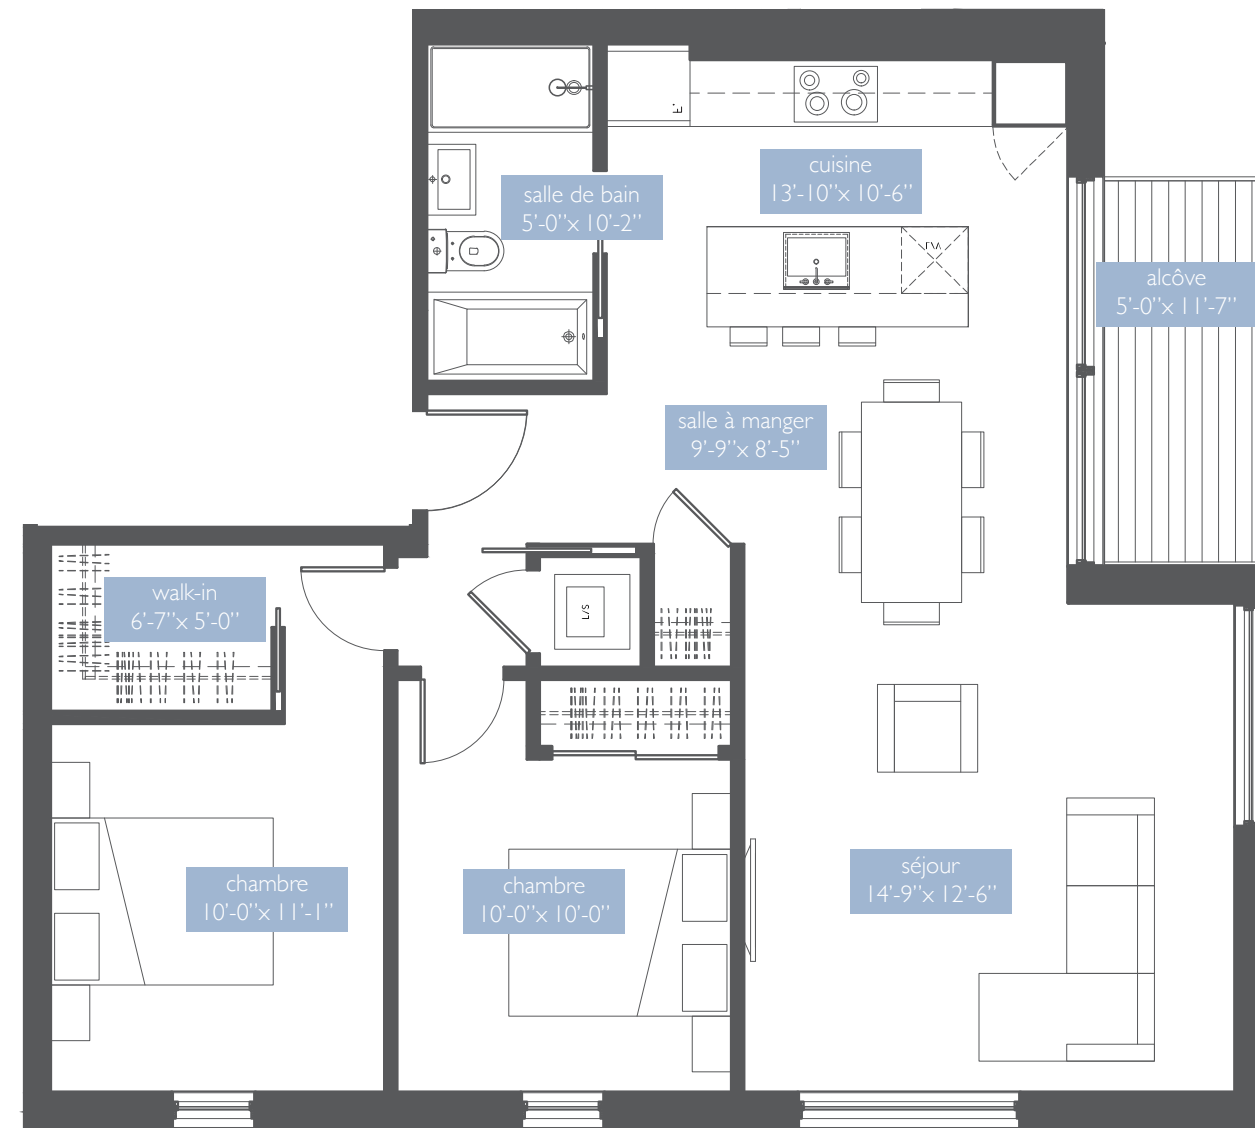

TERRASSE GODIN

CONDOMINIUMS

TYPE H

2 CHAMBRES À COUCHER
INTÉRIEUR

964 pi.ca.(sq.ft.)

TERASSE

58 pi.ca.(sq.ft.)

2^e étage

Godin

Bannantyne

Notes : Les plans et dimensions sont préliminaires et peuvent être sujets à changement sans préavis. La superficie indiquée est brute, approximative et donnée à titre indicatif seulement. Le plan est sujet à l'approbation de l'arrondissement Mercier-Hochelaga-Maisonneuve.

Plans and dimensions are preliminary and subject to modifications without advance notice. Specified gross area is approximate and for information purpose only. The floor plan is subject to Mercier-Hochelaga-Maisonneuve borough's approval.