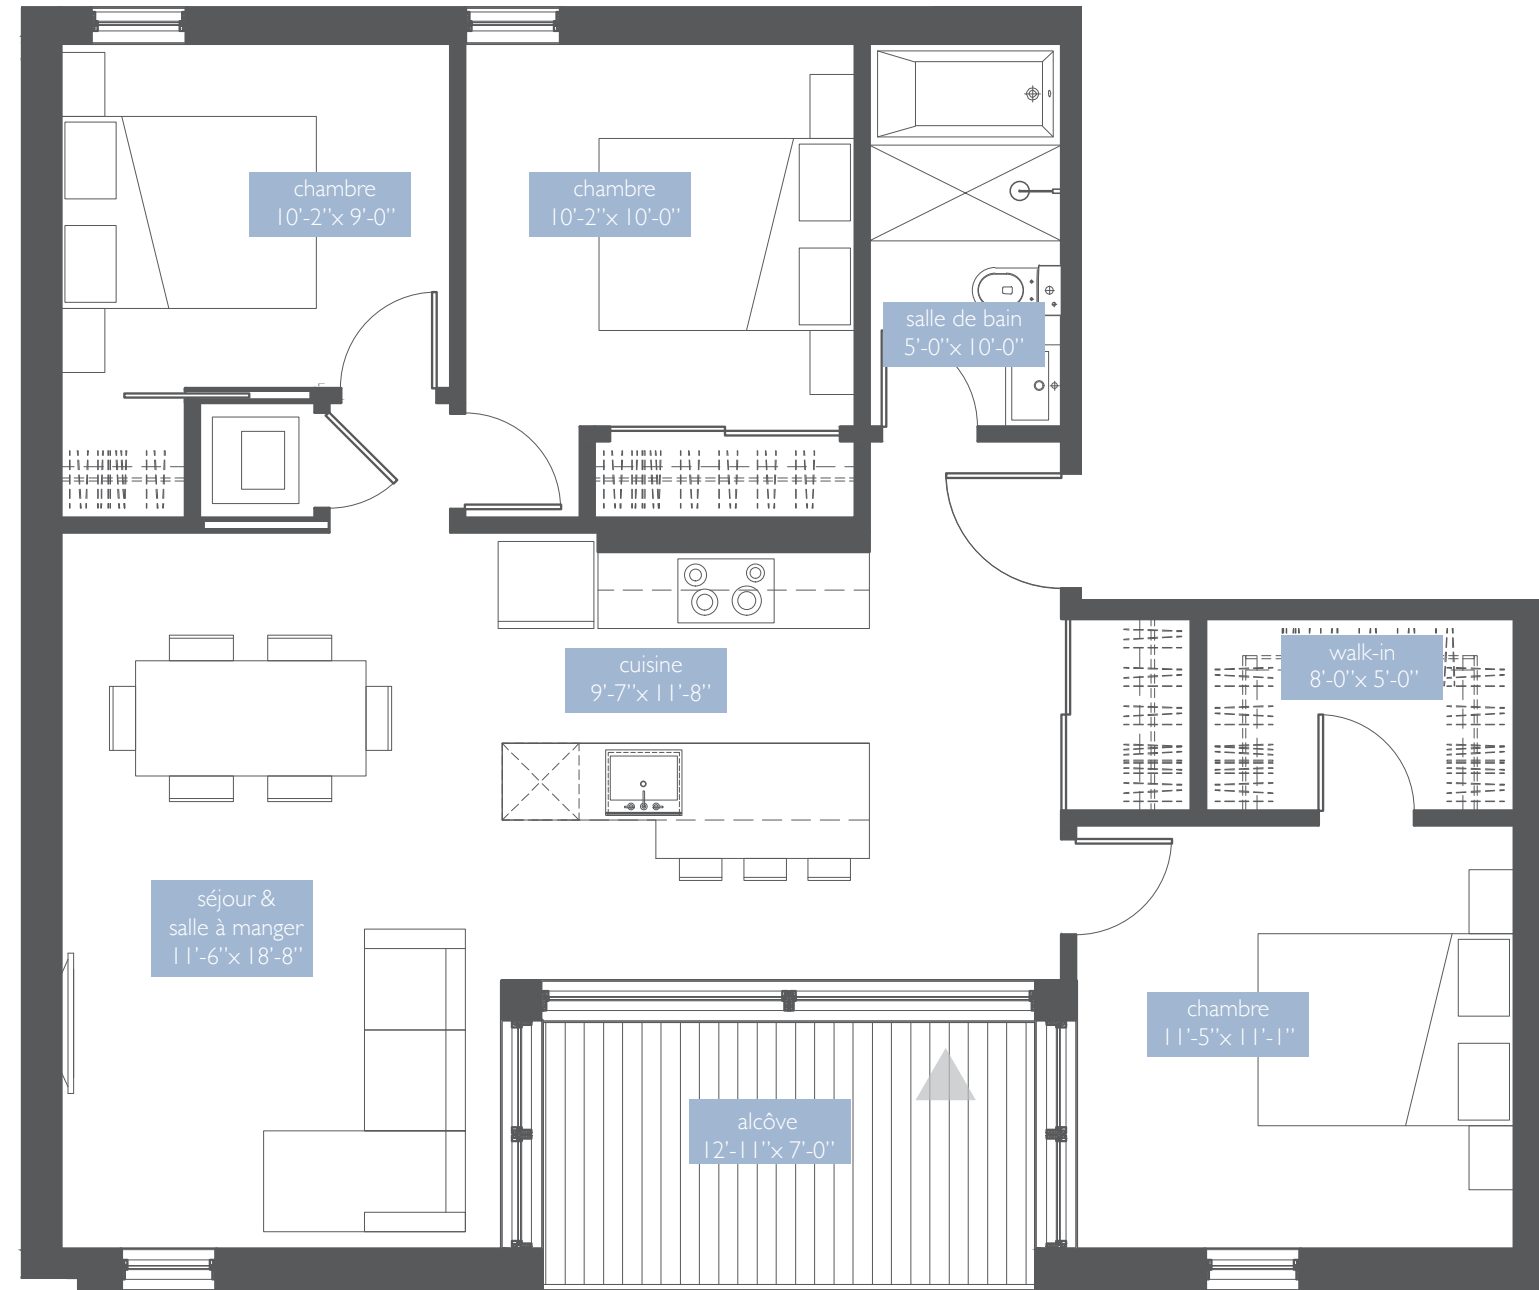

TERRASSE GODIN

CONDOMINIUMS

TYPE I

2 CHAMBRES À COUCHER
INTÉRIEUR

1015 pi.ca.(sq.ft.)

TERASSE

90 pi.ca.(sq.ft.)

2^e étage

Godin

Bannantyne

Notes : Les plans et dimensions sont préliminaires et peuvent être sujets à changement sans préavis. La superficie indiquée est brute, approximative et donnée à titre indicatif seulement. Le plan est sujet à l'approbation de l'arrondissement Mercier-Hochelaga-Maisonneuve.

Plans and dimensions are preliminary and subject to modifications without advance notice. Specified gross area is approximate and for information purpose only. The floor plan is subject to Mercier-Hochelaga-Maisonneuve borough's approval.