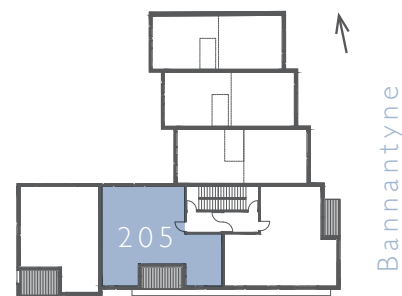

TERRASSE GODIN

CONDOMINIUMS

TYPE I

2 CHAMBRES À COUCHER
INTÉRIEUR

1015 pi.ca.(sq.ft.)

TERASSE

90 pi.ca.(sq.ft.)

2^e étage

Godin

Bannantyne

Notes : Les plans et dimensions sont préliminaires et peuvent être sujets à changement sans préavis. La superficie indiquée est brute, approximative et donnée à titre indicatif seulement. Le plan est sujet à l'approbation de l'arrondissement Mercier-Hochelaga-Maisonneuve.