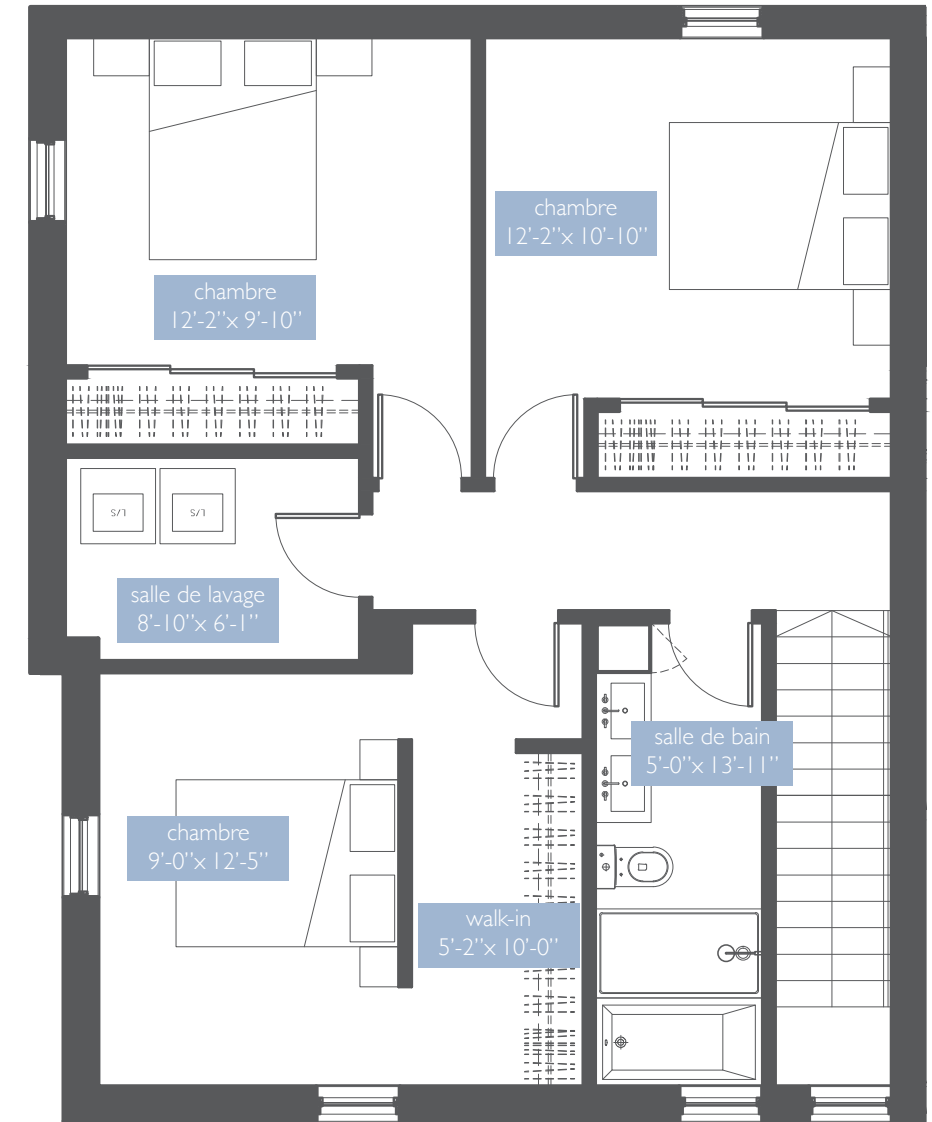

TERRASSE GODIN

CONDOMINIUMS

TYPE J

2 CHAMBRES À COUCHER
INTÉRIEUR

1698 pi.ca.(sq.ft.)

TERASSE

96 pi.ca.(sq.ft.)

Notes : Les plans et dimensions sont préliminaires et peuvent être sujets à changement sans préavis. La superficie indiquée est brute, approximative et donnée à titre indicatif seulement. Le plan est sujet à l'approbation de l'arrondissement Mercier-Hochelaga-Maisonneuve.

Plans and dimensions are preliminary and subject to modifications without advance notice. Specified gross area is approximate and for information purpose only. The floor plan is subject to Mercier-Hochelaga-Maisonneuve borough's approval.