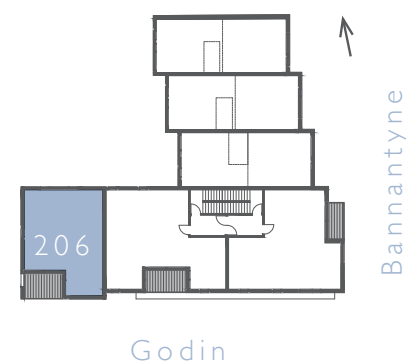

TERRASSE GODIN

CONDOMINIUMS

TYPE J

2 CHAMBRES À COUCHER
INTÉRIEUR

1698 pi.ca.(sq.ft.)

TERASSE

96 pi.ca.(sq.ft.)

Notes : Les plans et dimensions sont préliminaires et peuvent être sujets à changement sans préavis. La superficie indiquée est brute, approximative et donnée à titre indicatif seulement. Le plan est sujet à l'approbation de l'arrondissement Mercier-Hochelaga-Maisonneuve.

Plans and dimensions are preliminary and subject to modifications without advance notice. Specified gross area is approximate and for information purpose only. The floor plan is subject to Mercier-Hochelaga-Maisonneuve borough's approval.