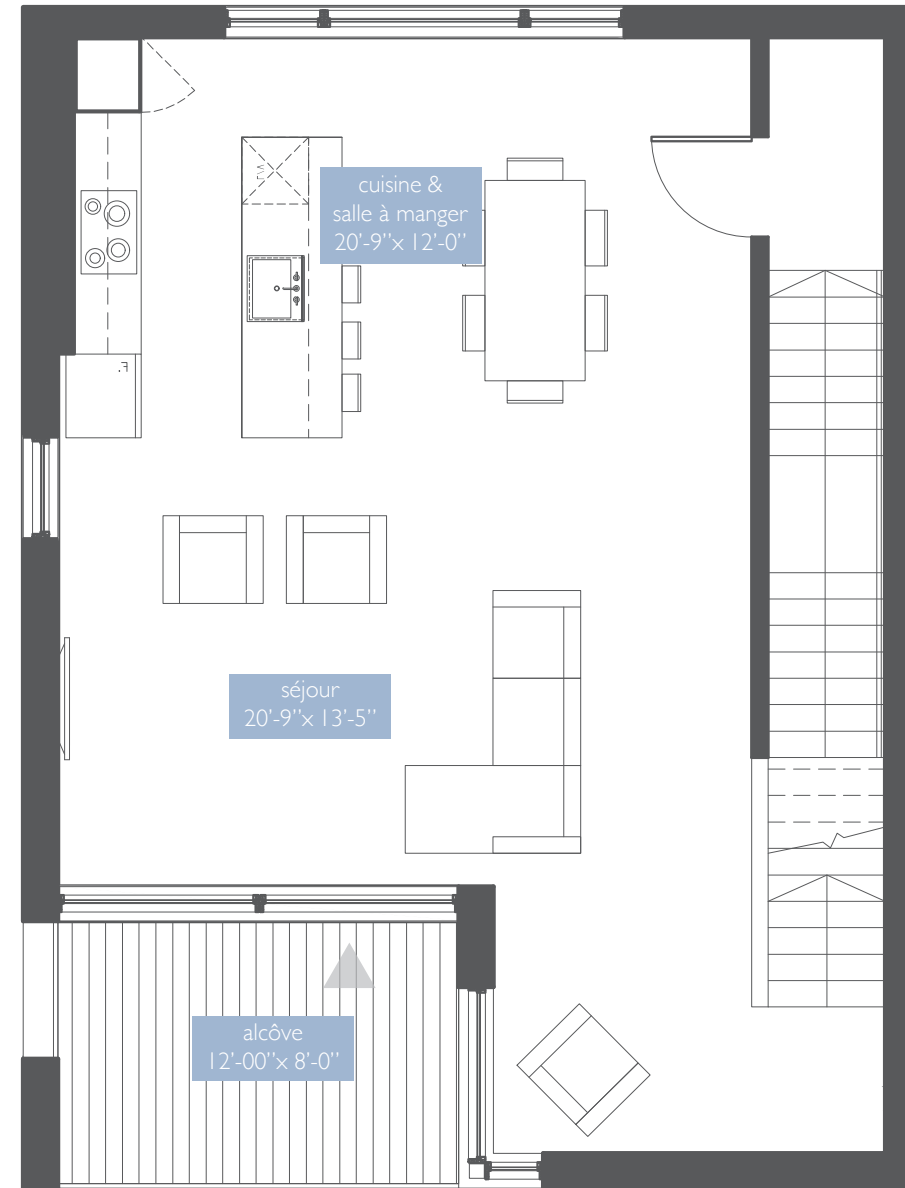

TERRASSE GODIN

CONDOMINIUMS

TYPE J

2 CHAMBRES À COUCHER
INTÉRIEUR

1698 pi.ca.(sq.ft.)

TERASSE

96 pi.ca.(sq.ft.)

Notes : Les plans et dimensions sont préliminaires et peuvent être sujets à changement sans préavis. La superficie indiquée est brute, approximative et donnée à titre indicatif seulement. Le plan est sujet à l'approbation de l'arrondissement Mercier-Hochelaga-Maisonneuve.

Plans and dimensions are preliminary and subject to modifications without advance notice. Specified gross area is approximate and for information purpose only. The floor plan is subject to Mercier-Hochelaga-Maisonneuve borough's approval.